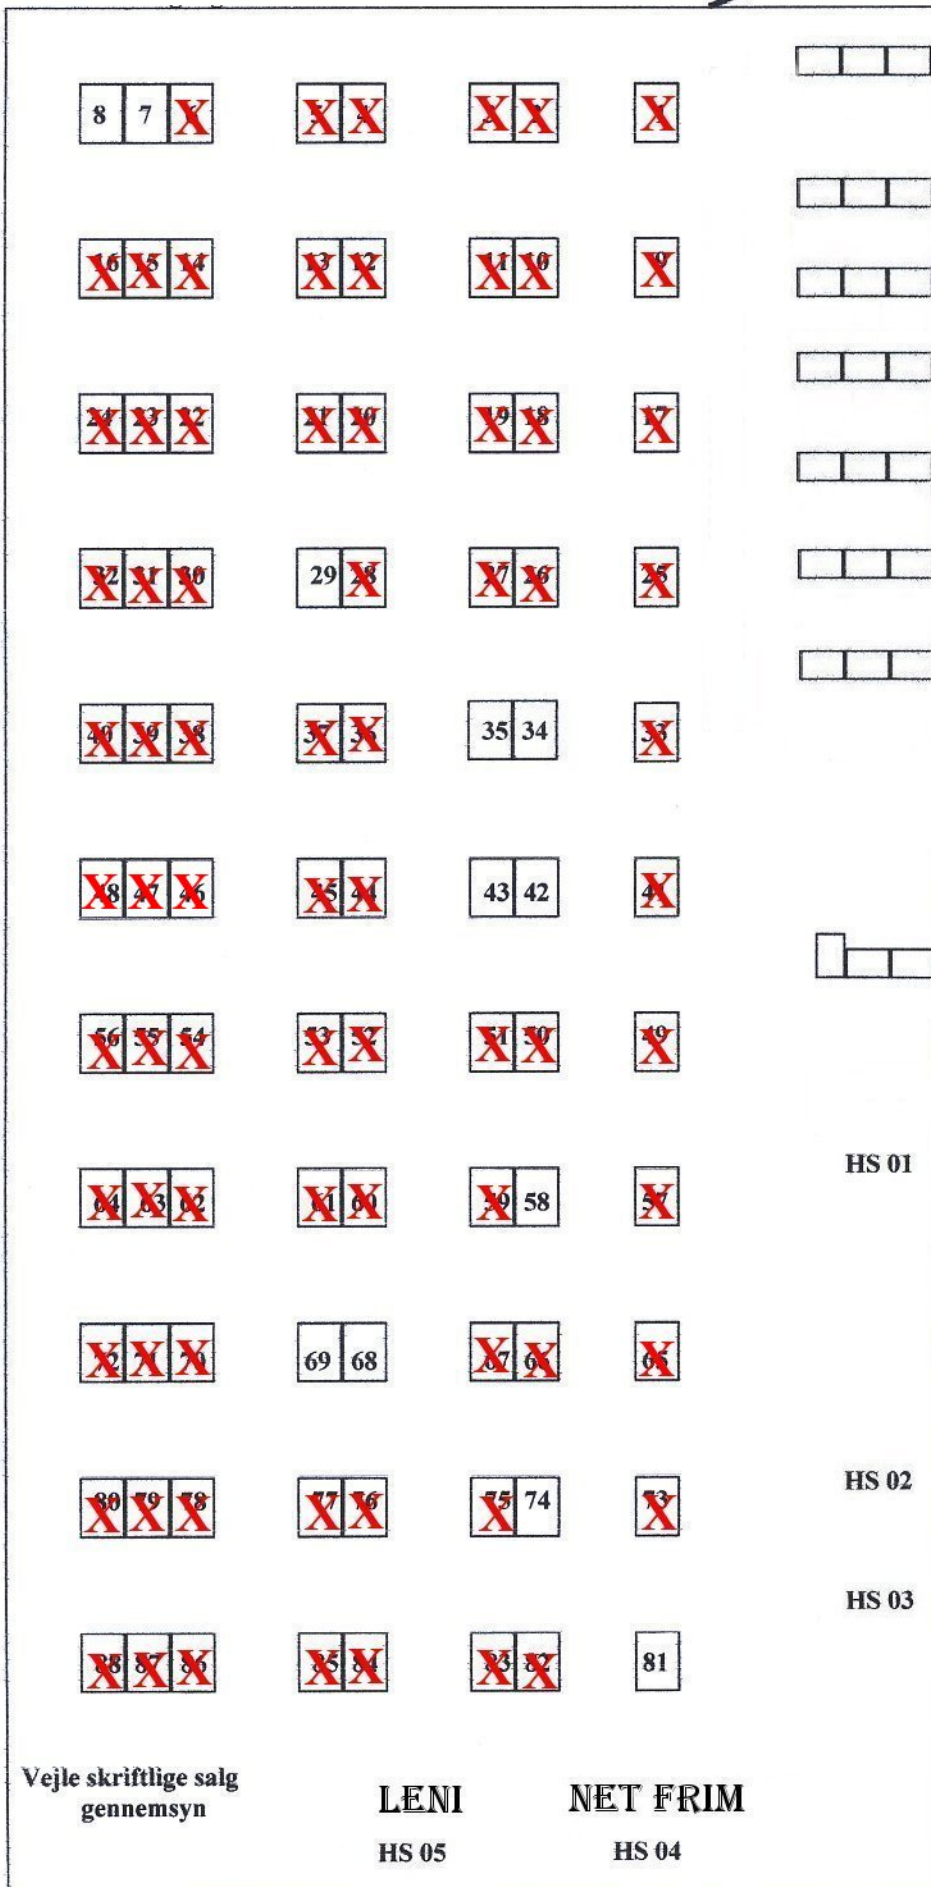

1 : 200 ikke målefast

ARRANGERENDE
KLUBBERS HJØRNE

CAFE BORDE
INGEN BYTTE

BYTTEBORDE

Indgang

Toilet

HS = handlerstand

HS 01